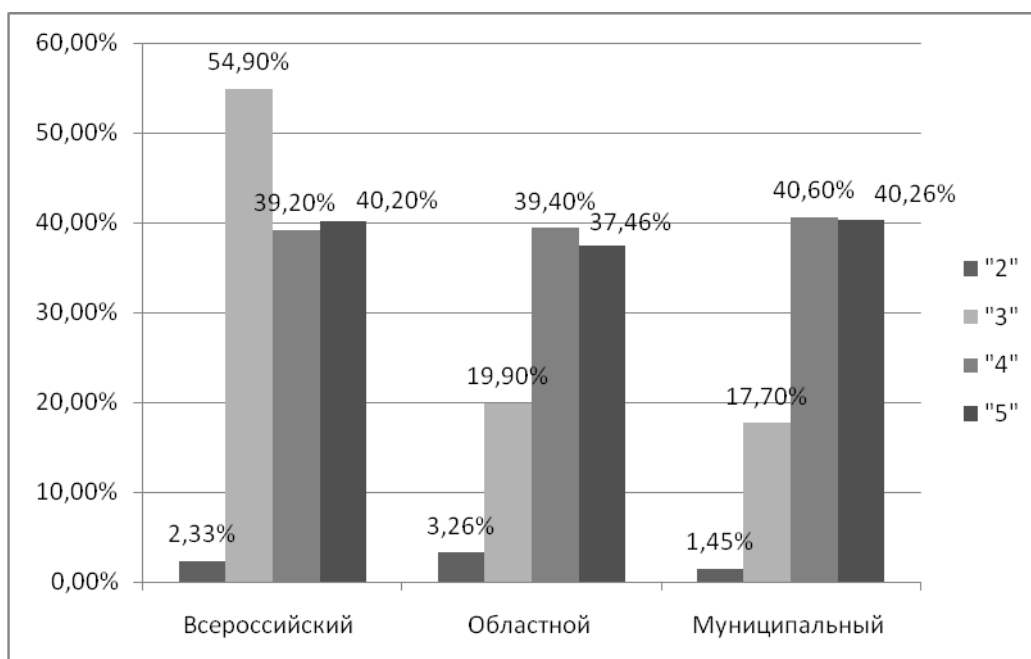

Общий рейтинг по отметкам и качество обученности (по уровням)