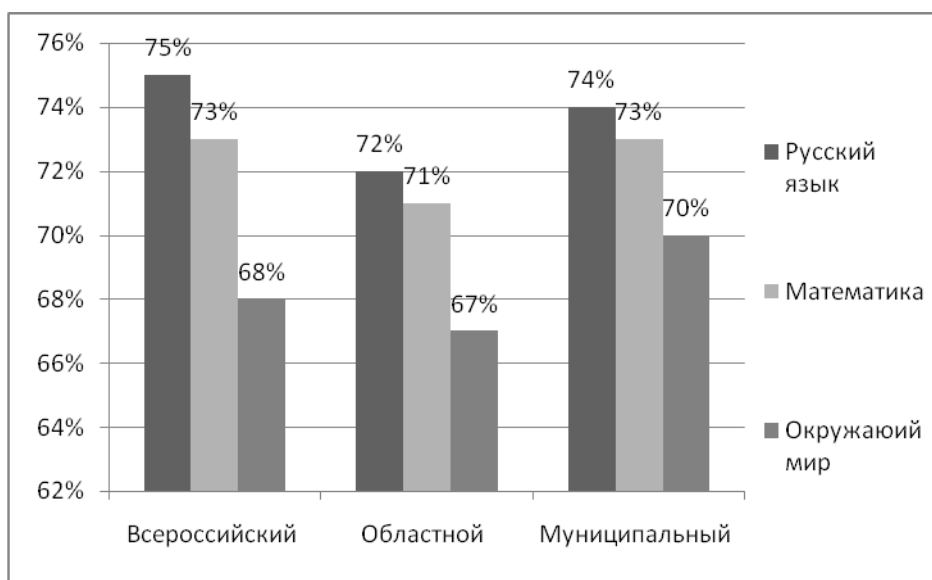

Общий рейтинг сравнения среднего процента выполнения всех предметов ВПР