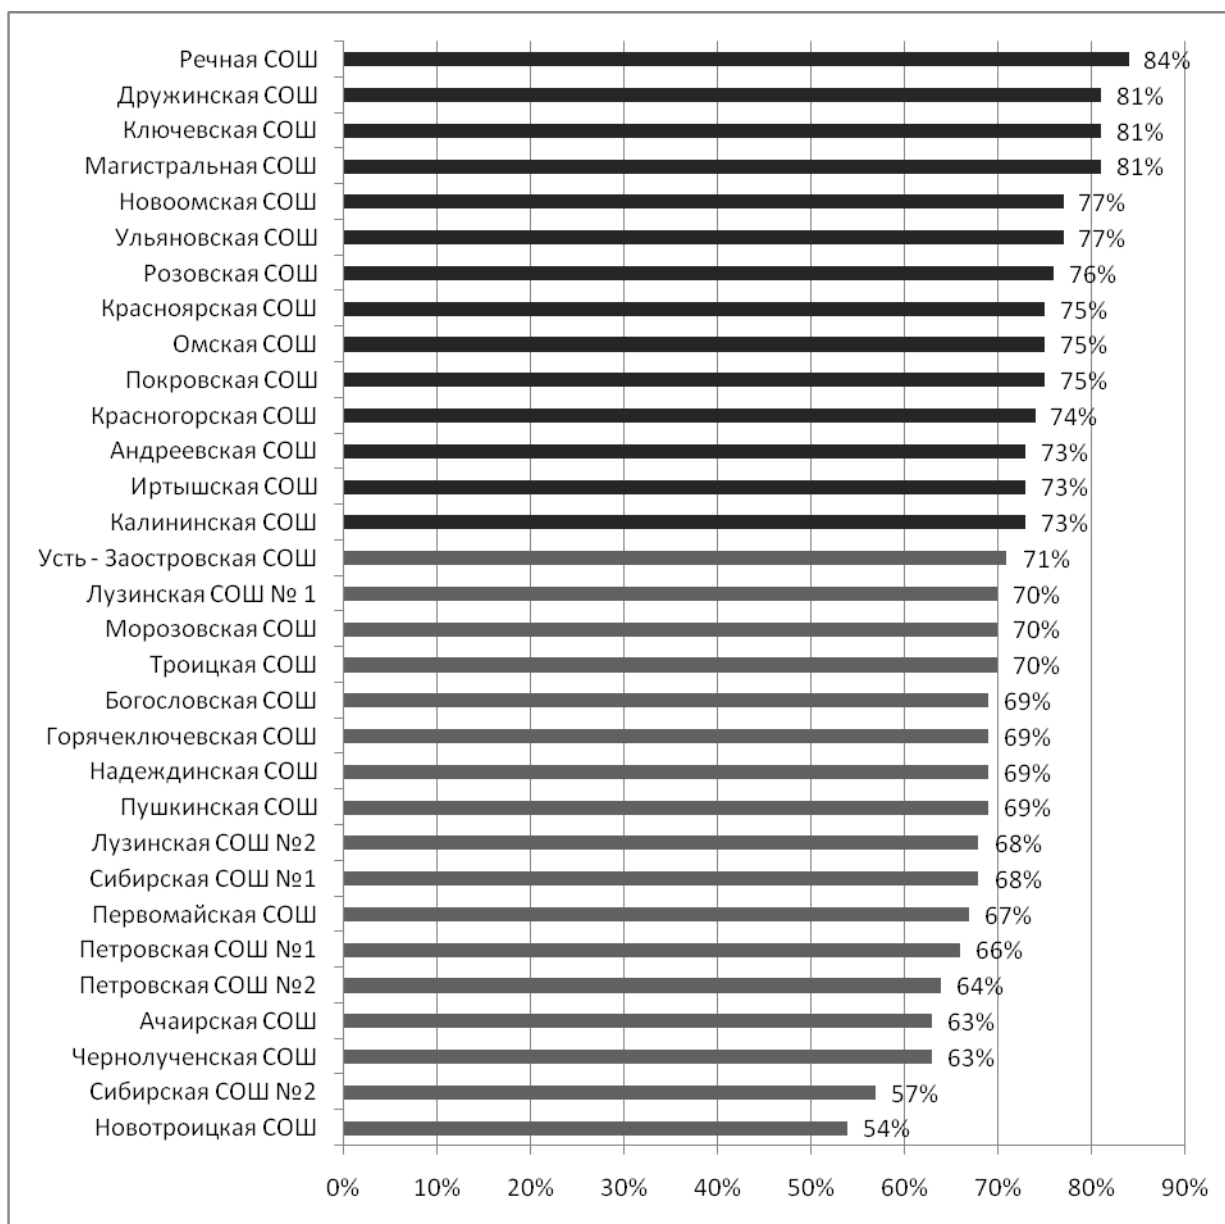

## Общий рейтинг (средний %) ОО Омского муниципального района

по всем предметам ВПР 2016 г.

Средний процент от числа участников Омского муниципального района **72%**

Средний процент от числа участников Омской области **70%**