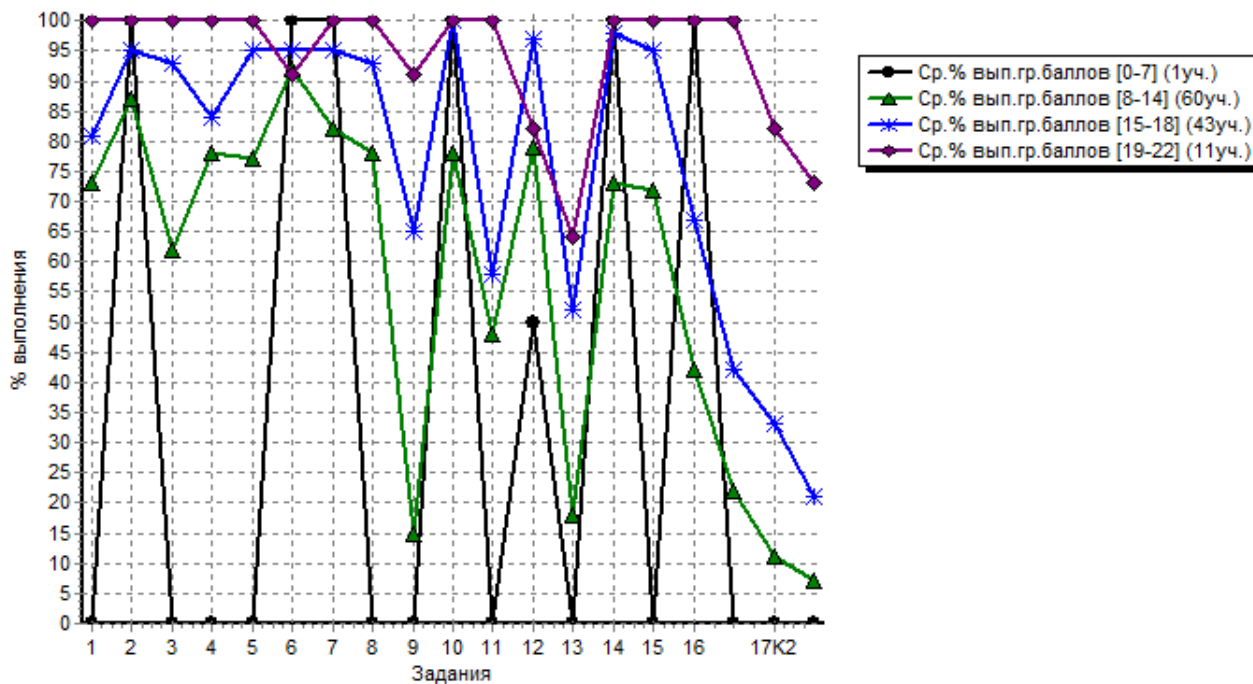

Выполнение заданий группами учащихся (в % от числа участников)

	Кол-во уч.	1	2	3	4	5	6	7	8	9	10	11	12	13	14	15	16	17К1	17К2	17К3
Ср.% вып. уч. гр.баллов [0-7]	1	0	100	0	0	0	100	100	0	0	100	0	50	0	100	0	100	0	0	0
Ср.% вып. уч. гр.баллов [8-14]	60	73	87	62	78	77	92	82	78	15	78	48	79	18	73	72	42	22	11	7
Ср.% вып. уч. гр.баллов [15-18]	43	81	95	93	84	95	95	95	93	65	100	58	97	52	98	95	67	42	33	21
Ср.% вып. уч. гр.баллов [19-22]	11	100	100	100	100	100	91	100	100	91	100	100	82	64	100	100	100	100	82	73

Ср. % выполнения заданий группами учащихся