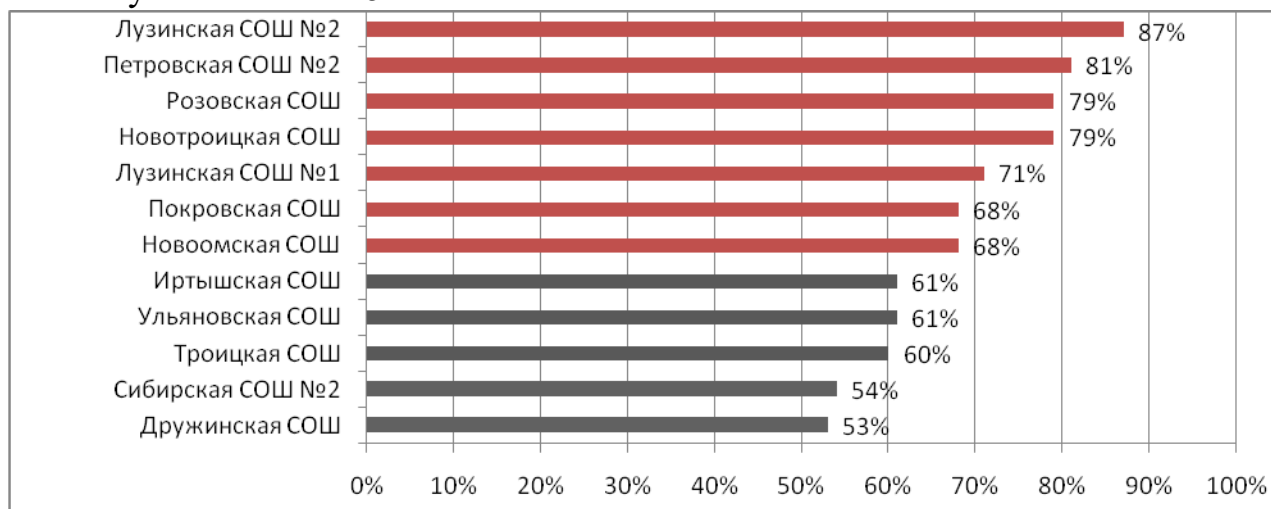

Общий рейтинг (процент) ОУ Омского муниципального района по итогам ВПР 2017 г (11 класс география)

Дата: 19.04.2017

Кол-во участников: 115

Средний процент от числа участников Омского муниципального района **68%**