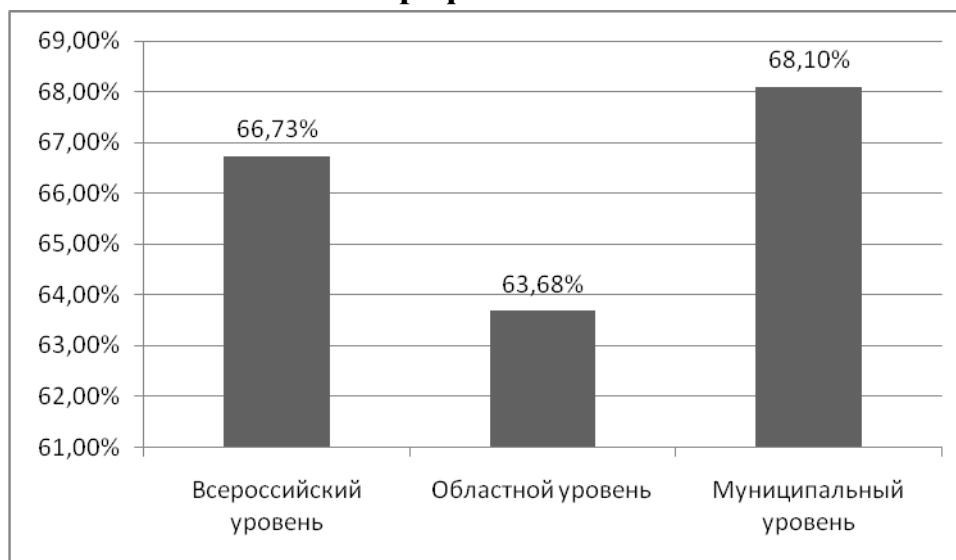

Общий рейтинг (процент) ОУ Омского муниципального района по итогам ВПР 2017 г (11 класс география)

Дата: 19.04.2017

Кол-во участников: 115

Средний процент от числа участников Омского муниципального района **68%**

Средний процент от числа участников Омской области **64%**

Средний процент от числа участников по РФ **67%**

Рейтинг сравнения среднего процента выполнения всех заданий «География» 11 класс

Распределение первичных баллов (Максимальный первичный балл: 22)